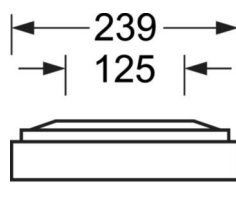

## Механика

цвет корпуса	серебристый/ белый алюминий RAL 9006
размеры (LxWxH/DxH)	1248mm x 239mm x 62mm
вес (нетто)	5.1kg
Кабельный ввод KE (X/Y)	0mm/0mm
Вид монтажа	Потолочная одиночная установка, Монтаж потолочных магистралей

## размеры

L	1248 mm	Длина
B	239 mm	Ширина
H	62 mm	Высота
A1	1000 mm	Расстояние между точками крепежа при одиночной установке
A3	248 mm	Расстояние между точками крепежа между светильниками в световой п
A4	240 mm	Расстояние между точками крепежа (ширина)
X	0 mm	Расстояние от ввода проводов до середины светильника по оси X (вдо
Y	0 mm	Расстояние от ввода проводов до середины светильника по оси Y (поп