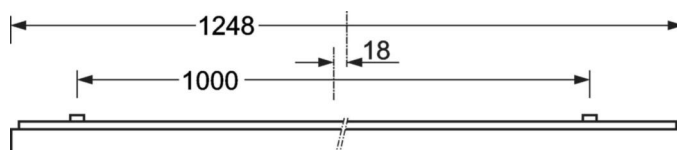

## Механика

цвет корпуса	серебристый/ белый алюминий RAL 9006
размеры (LxWxH/DxH)	1248mm x 239mm x 62mm
вес (нетто)	5.1kg
Кабельный ввод KE (X/Y)	0mm/0mm
Вид монтажа	Потолочная одиночная установка, Монтаж потолочных магистралей

## размеры

L	1248 mm	Длина
B	239 mm	Ширина
H	62 mm	Высота
A1	1000 mm	Расстояние между точками крепежа при одиночной установке
A3	248 mm	Расстояние между точками крепежа между светильниками в световой п
A4	240 mm	Расстояние между точками крепежа (ширина)
X	0 mm	Расстояние от ввода проводов до середины светильника по оси X (вдо
Y	0 mm	Расстояние от ввода проводов до середины светильника по оси Y (поп