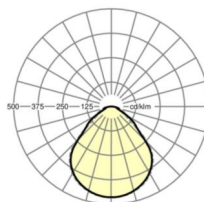

параметры

номер заказа	65713066175
код EAN	4020863479016
номер таможенного тарифа	94051190
Знак прохождения контроля	IP 20, класс защиты I, для рабочих мест за дисплеем 65° < 3000, F, Indoor, CE
Степень ударопрочности IK	IK03
Температура окружения	ta 25°C
Особые свойства	Готовность к IoT «Ready for IoT»
Гарантийный срок	5 лет
Государственные программы поддержки	BEG - государственные субсидии для энергосберегающих зданий (действительна только для Германии)

электротехника

Балласт	Электронный драйвер DALI (1 штука)
Light Control	netlife flex55
Мощность системы	25W
сетевое напряжение	230V/50Hz
автоматический предохранитель (пусковой ток)	13 штук/B10, 24 штук/B16, 25 штук/C10, 40 штук/C16
класс энергосбережения/Источник света	C

Оптика

Оснастка	LED, цветопередача/оттенок света CRI ≥ 80 / 4000K
Допуск для координаты цветности (MacAdam)	3SDCM
Фотобиологическая безопасность (светильник)	RG0
Номинальный световой поток	3412lm
Срок службы LED	100000h L80/B10 (Tq 25°C), 50000h L90/B50 (Tq 25°C)
светоотдача светильников	137lm/W
UGR поп./вдоль	18.6 / 18.9

DEEP-LINK

<https://www.regiolum.de/ru/article/65713066175>